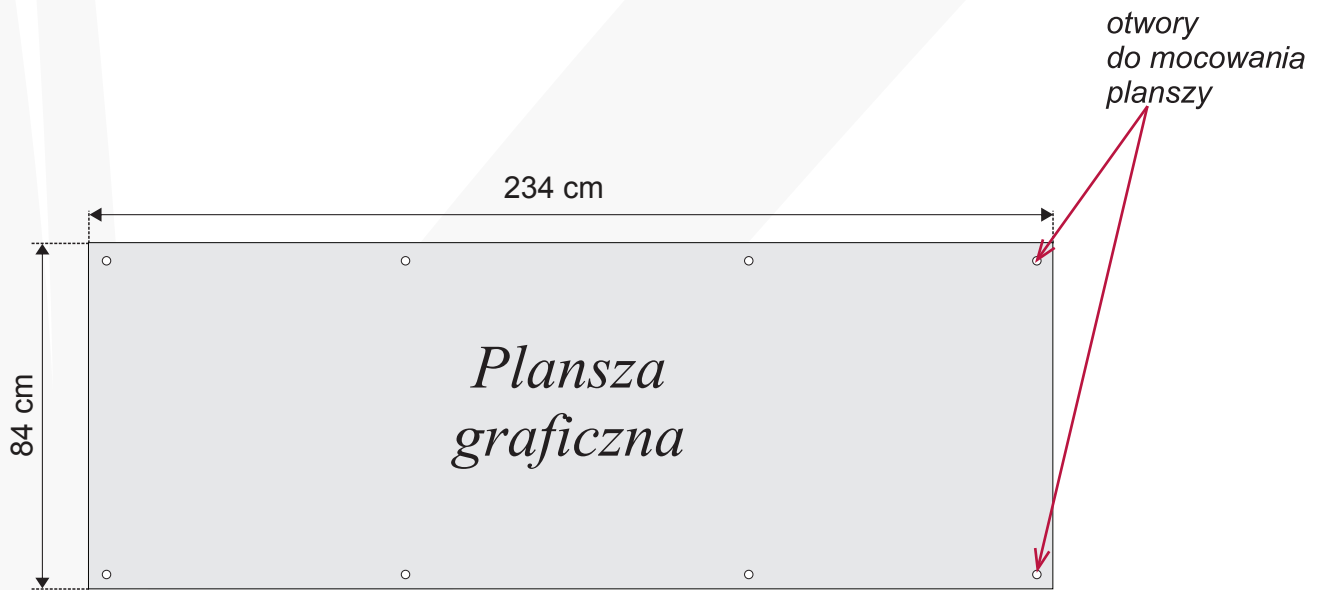

Wymiary planszy graficznej - ABIS 234x84 cm

gafikę przygotowuje się bez spadów